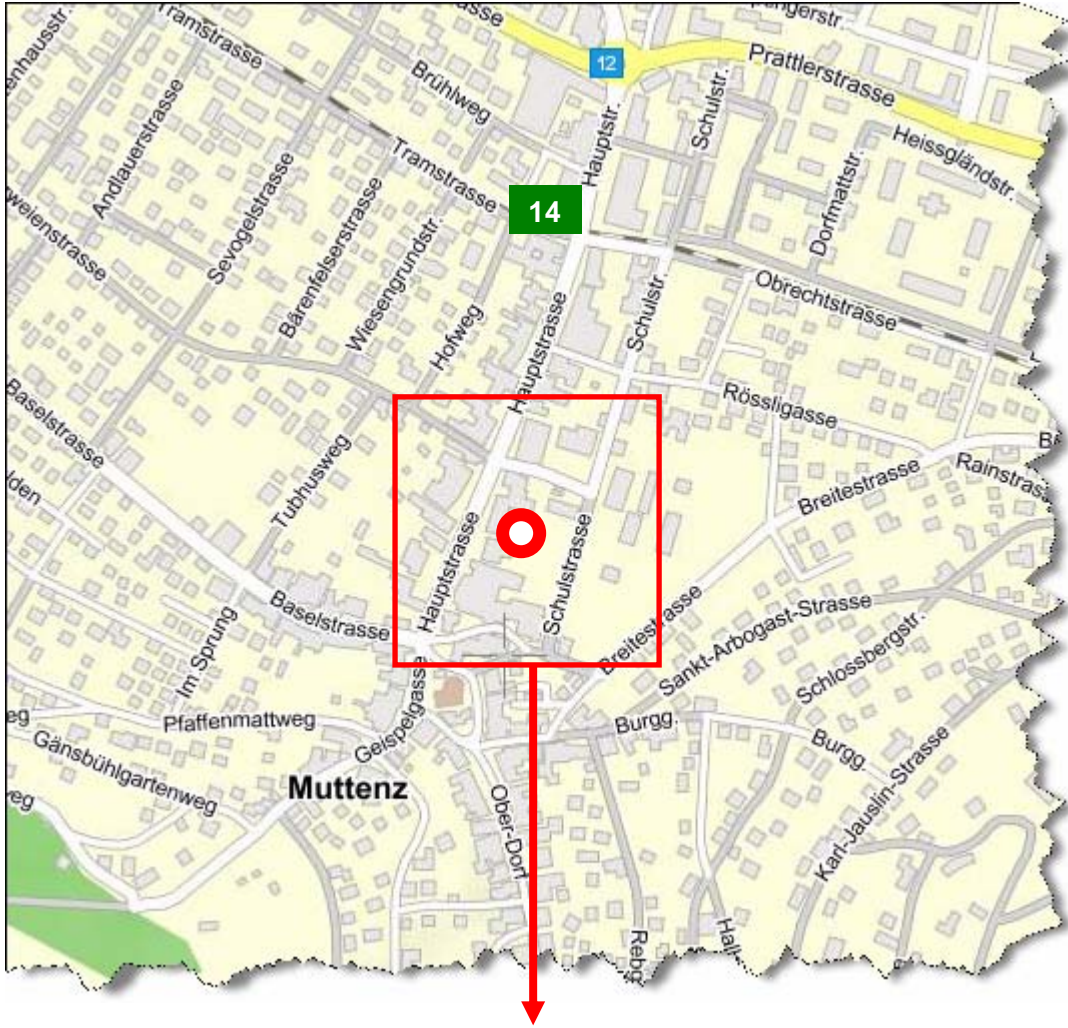

Anfahrtsplan – massage-muttenz.ch

-  **Unser Standort**
-  **Tramstation**
-  **Parkplatz**
(Mittenza/Friedhof)

Info

Adresse: Massage Muttenz
Hauptstrasse 22
4132 Muttenz

Telefon: 061 461 68 10

Tram: Nr. 14, Haltestelle
Muttenz Dorf

Auto: Via Hauptstrasse,
Hinterzweienstrasse und
dann in Schulstrasse
einbiegen. Parkplatz vor
der Praxis verfügbar
(Mittenza/Friedhof)