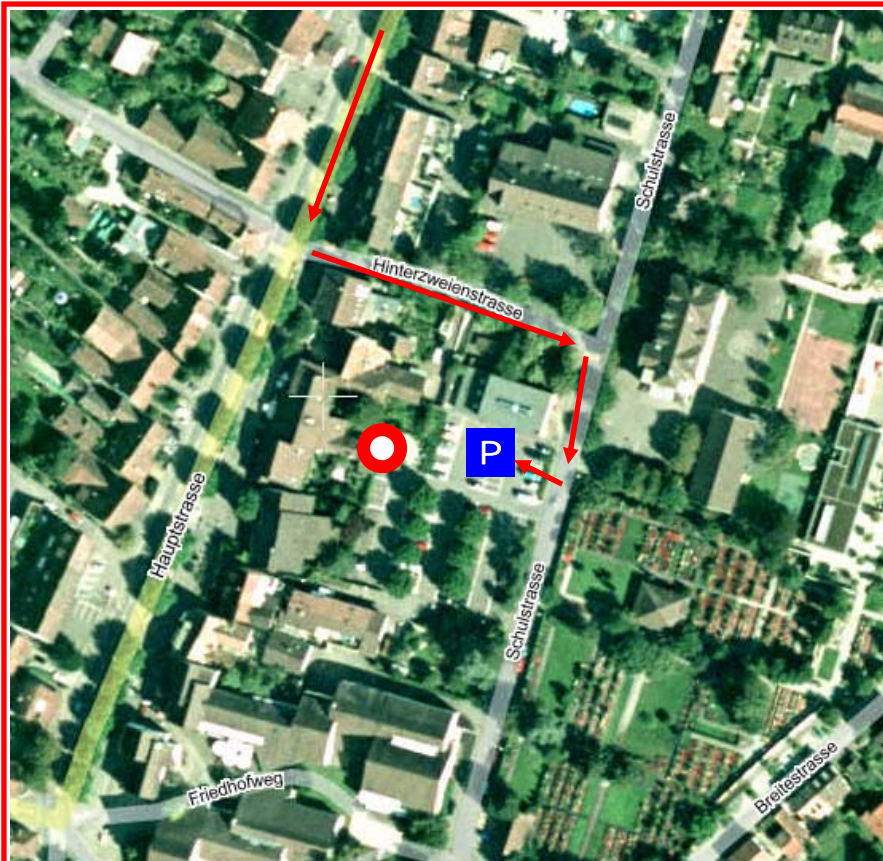

Anfahrtsplan – massage-muttenz.ch

-  **Unser Standort**
-  **Tramstation**
-  **Parkplatz**
(Mittenza/Friedhof)

Info

Adresse: Massage Muttenz
Hauptstrasse 22
4132 Muttenz

Telefon: 061 461 68 10

Tram: Nr. 14, Haltestelle
Muttenz Dorf

Auto: Via Hauptstrasse,
Hinterzweienstrasse und
dann in Schulstrasse
einbiegen. Parkplatz vor
der Praxis verfügbar
(Mittenza/Friedhof)